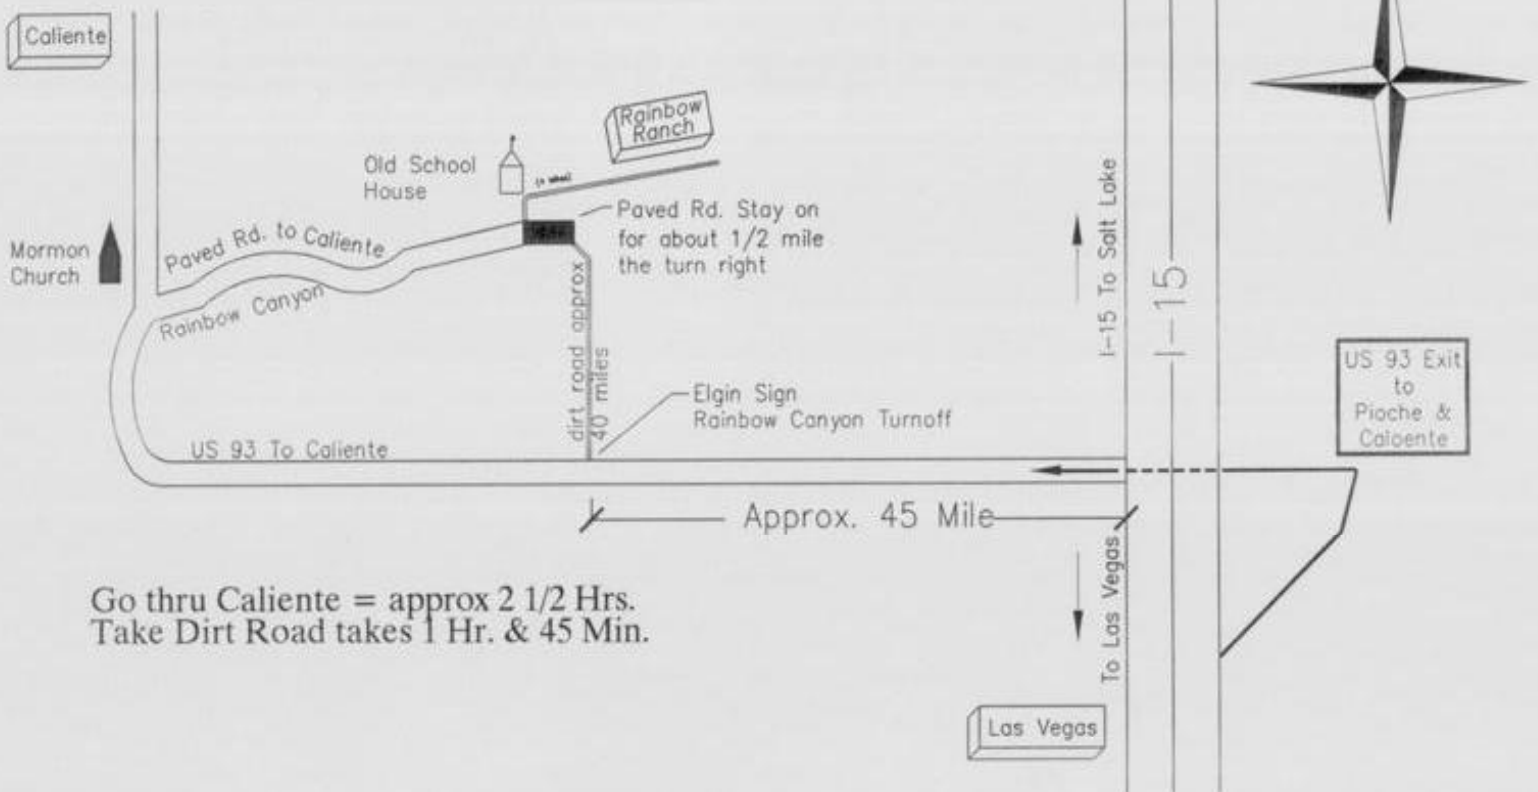

# RAINBOW RANCH & MOTO CROSS PARK

Jena Ellis (702)327-3965

Jason Ellis (702)885-7391

Go thru Caliente = approx 2 1/2 Hrs.  
Take Dirt Road takes 1 Hr. & 45 Min.